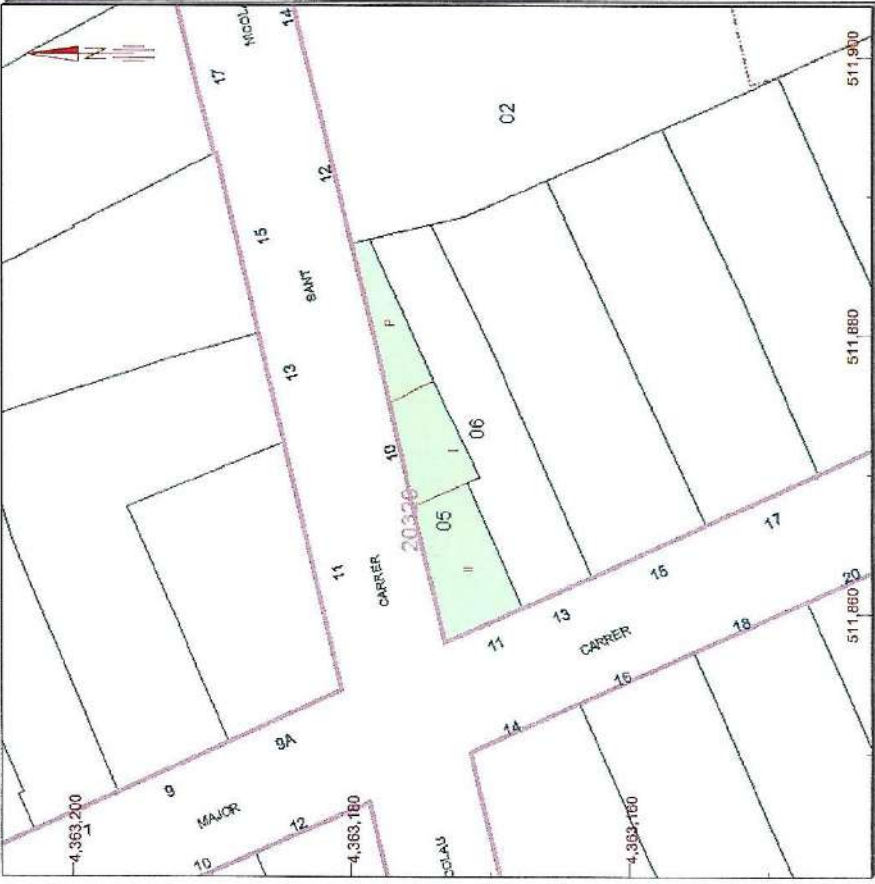

REFERENCIA CATASTRAL DEL INMUEBLE
2032905ED1613S0001HS

DATOS DEL INMUEBLE

LOCALIZACIÓN
CL MAJOR CC 11
07208 FELANITX [ILLES BALEARS]
USO LOCAL PRINCIPAL **Oficinas**
COEFICIENTE DE PARTICIPACIÓN **100,000000**
AÑO CONSTRUCCIÓN **1920**
SUPERFICIE CONSTRUÍDA (m²) **135**

DATOS DE LA FINCA A LA QUE PERTENECE EL INMUEBLE

SITUACIÓN
CL MAJOR CC 11
FELANITX [ILLES BALEARS]
SUPERFICIE CONSTRUÍDA (m²) **135**
SUPERFICIE GRÁFICA PARCELA (m²) **112**
TIPO DE FINCA **Parcela construida sin división horizontal**

ELEMENTOS DE CONSTRUCCIÓN

Uso	Escalera	Planta	Puerta	Superficie m²
ALMACEN	E	00	A	33
RECREATIVO	E	00	B	51
OTROS USOS	E	01	C	51

INFORMACIÓN GRÁFICA

E: 1/500

Este documento no es una certificación catastral, pero sus datos pueden ser verificados a través del 'Acceso a datos catastrales no protegidos' de la SEC.

- 511,900 Coordenadas U.T.M. Huso 31 ETRS89
- Limite de Manzara
- Limite de Parcela
- Limite de Construcciones
- Mobiliario y aceras
- Limite zona verde
- Hidrografia

Viernes, 29 de Julio de 2016